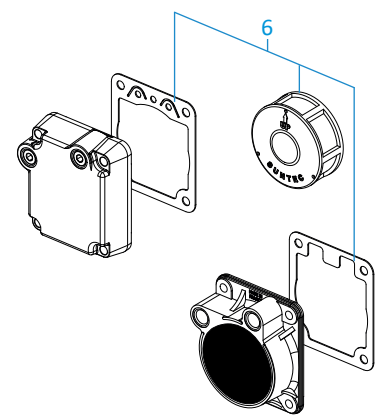

991557 KIT	
G1/4 - G1/8 Adapter / Réducteur Reduzierstück / Raccordo di riduzione	x 2
G1/4 - M14 Connection / Verschraubung Raccord / Raccordo	x 2
G1/4 - M10 Connection / Verschraubung Raccord / Raccordo	x 2
G1/8 - M10 Connection / Verschraubung Raccord / Raccordo	x 1
G1/8 - M8 Connection / Verschraubung Raccord / Raccordo	x 1
G1/4 Washer / Unterlegscheibe Rondelle / Rondella	x 2
G1/8 Washer / Unterlegscheibe Rondelle / Rondella	x 1

Pos.	Description	Reference	Pos.	Description	Reference
1	Pressure regulator kit 5 - 25 bars	991414	6	20mm strainer + cover gaskets kit	991533
2	Shaft seal kit	991552	7	Cover kit	991528
3	By-pass plug	3779071	8	Kit connectors	991557
4	G 1/4 gasket + plug kit	991601	9	O-ring	3773590
5	Round cover gasket AU rev. 2 Square cover gasket AU rev. 6 + AUV	991523 991524	10	Cut-off solenoid tube kit	991600
			11	Conversion kit AL-AU → AE	991401

→ Coils page 44

Pos.	Désignation	Référence	Pos.	Désignation	Référence
1	Kit régulateur 5 - 25 bars	991414	6	Kit filtre 20mm + joints de couvercle	991533
2	Kit joint arbre	991552	7	Kit couvercle	991528
3	Bouchon by-pass	3779071	8	Kit raccords	991557
4	Kit rondelle + bouchon G 1/4	991601	9	Joint torique	3773590
5	Joint de couvercle rond AU rév. 2 Joint de couvercle carré AU rév. 6 + AUV	991523 991524	10	Kit tube électrovanne de coupure	991600
			11	Kit conversion AL-AU → AE	991401

→ Spulen Seite 44

Pos.	Descrizione	Riferimento	Pos.	Descrizione	Riferimento
1	Kit regolatore 5 - 25 bars	991414	6	Kit filtro 20mm + guarnizione coperchio	991533
2	Kit guarnizione albero	991552	7	Kit coperchio	991528
3	Grano di by-pass	3779071	8	Kit raccordi	991557
4	Kit rondella + tappo G 1/4	991601	9	O-ring	3773590
5	Guarnizione coperchio rotondo AU rev. 2 Guarnizione coperchio quadrato AU rev. 6 + AUV	991523 991524	10	Kit tubo elettrovalvola di taglio	991600
			11	Kit conversione AL/AU → AE	991401