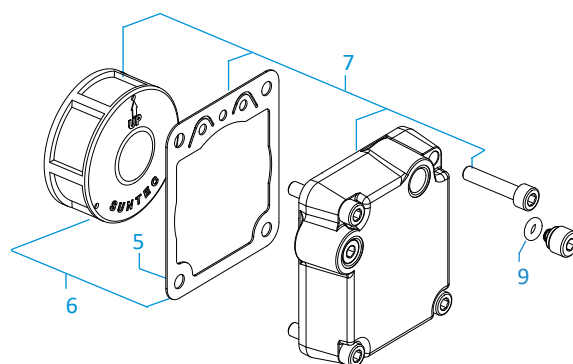

991557- CONNECTOR KIT		
G1/4 - G1/8 Adapter / Réducteur Reduzierstück / Raccordo di riduzione	x 2	
G1/4 - M14 Connection / Verschraubung Raccord / Raccordo	x 2	
G1/4 - M10 Connection / Verschraubung Raccord / Raccordo	x 2	
G1/8 - M10 Connection / Verschraubung Raccord / Raccordo	x 1	
G1/8 - M8 Connection / Verschraubung Raccord / Raccordo	x 1	
G1/4 Washer / Unterlegscheibe Rondelle / Rondella	x 2	
G1/8 Washer / Unterlegscheibe Rondelle / Rondella	x 1	

Pos.	Description	Reference	Pos.	Description	Reference
1	Regulator kit 5-25 bars	991414	6	Strainer + cover gaskets kit	991533
2	Shaft seal kit	991552	7	Cover kit	991528
3	By-pass plug	3779071	8	Connectors Kit	991557
4	G 1/4 gasket + plug kit	991601	9	O-ring	3773590
5	Cover gasket	991524	10	Solenoid tubes kit	991559

→ [Coils page 44](#)

Pos.	Désignation	Référence	Pos.	Désignation	Référence
1	Kit régulateur 5-25 bars haute pression	991414	6	Kit filtre + joints de couvercle	991533
2	Kit joint arbre	991552	7	Kit couvercle	991528
3	Bouchon by-pass	3779071	8	Kit raccords	991557
4	Kit rondelle + bouchon G 1/4	991601	9	Joint torique	3773590
5	Joint de couvercle	991524	10	Kit tubes électrovanne	991559

→ [Bobines page 44](#)

Pos.	Bechreibung	Teilnummer	Pos.	Bechreibung	Teilnummer
1	Niederdruckregelsatz 5-25 bars	991414	6	Sieb + Deckeldichtungen Satz	991533
2	Wellendichtungsatz	991552	7	Deckelsatz	991528
3	Umleitstopfen	3779071	8	Anschlüsse Satz	991557
4	G 1/4 Dichtung + Stahlstopfen Satz	991601	9	O-ring	3773590
5	Deckeldichtung	991524	10	Magnetventilkernsatz	991559