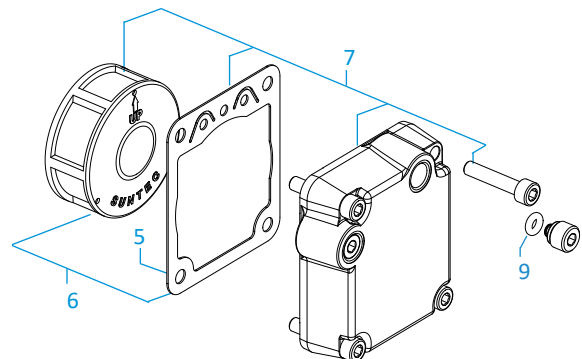

991557- CONNECTOR KIT	
G1/4 - G1/8 Adapter / Réducteur Reduzierstück / Raccordo di riduzione	x 2
G1/4 - M14 Connection / Verschraubung Raccord / Raccordo	x 2
G1/4 - M10 Connection / Verschraubung Raccord / Raccordo	x 2
G1/8 - M10 Connection / Verschraubung Raccord / Raccordo	x 1
G1/8 - M8 Connection / Verschraubung Raccord / Raccordo	x 1
G1/4 Washer / Unterlegscheibe Rondelle / Rondella	x 2
G1/8 Washer / Unterlegscheibe Rondelle / Rondella	x 1

Pos.	Description	Reference	Pos.	Description	Reference
1	Regulator kit 5-25 bars	991414	6	Strainer + cover gaskets kit	991533
2	Shaft seal kit	991552	7	Cover kit	991528
3	By-pass plug	3779071	8	Connectors Kit	991557
4	G 1/4 gasket + plug kit	991601	9	O-ring	3773590
5	Cover gasket	991524	10	Solenoid tubes kit	991559

→ [Coils page 44](#)

Pos.	Désignation	Référence	Pos.	Désignation	Référence
1	Kit régulateur 5-25 bars haute pression	991414	6	Kit filtre + joints de couvercle	991533
2	Kit joint arbre	991552	7	Kit couvercle	991528
3	Bouchon by-pass	3779071	8	Kit raccords	991557
4	Kit rondelle + bouchon G 1/4	991601	9	Joint torique	3773590
5	Joint de couvercle	991524	10	Kit tubes électrovanne	991559

→ [Bobines page 44](#)

Pos.	Bechreibung	Teilnummer	Pos.	Bechreibung	Teilnummer
1	Niederdruckregelsatz 5-25 bars	991414	6	Sieb + Deckeldichtungen Satz	991533
2	Wellendichtungsatz	991552	7	Deckelsatz	991528
3	Umleitstopfen	3779071	8	Anschlüsse Satz	991557
4	G 1/4 Dichtung + Stahlstopfen Satz	991601	9	O-ring	3773590
5	Deckeldichtung	991524	10	Magnetventilkernsatz	991559