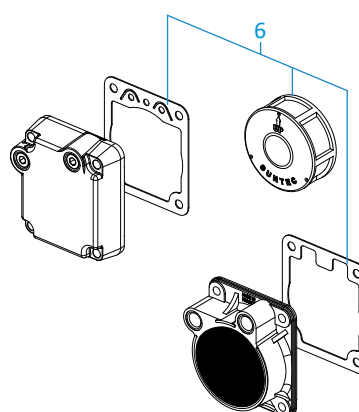

991557 KIT	
G1/4 - G1/8 Adapter / Réducteur Reduzierstück / Raccordo di riduzione	x 2
G1/4 - M14 Connection / Verschraubung Raccord / Raccordo	x 2
G1/4 - M10 Connection / Verschraubung Raccord / Raccordo	x 2
G1/8 - M10 Connection / Verschraubung Raccord / Raccordo	x 1
G1/8 - M8 Connection / Verschraubung Raccord / Raccordo	x 1
G1/4 Washer / Unterlegscheibe Rondelle / Rondella	x 2
G1/8 Washer / Unterlegscheibe Rondelle / Rondella	x 1

Pos.	Description	Reference	Pos.	Description	Reference
1	Pressure regulator kit 5 - 25 bars	991414	6	20mm strainer + cover gaskets kit	991533
2	Shaft seal kit	991552	7	Cover kit	991528
3	By-pass plug	3779071	8	Kit connectors	991557
4	G 1/4 gasket + plug kit	991601	9	O-ring	3773590
5	Round cover gasket AU rev. 2 Square cover gasket AU rev. 6 + AUV	991523 991524	10	Cut-off solenoid tube kit	991600
			11	Conversion kit AL-AU → AE	991401

→ Coils page 44

Pos.	Désignation	Référence	Pos.	Désignation	Référence
1	Kit régulateur 5 - 25 bars	991414	6	Kit filtre 20mm + joints de couvercle	991533
2	Kit joint arbre	991552	7	Kit couvercle	991528
3	Bouchon by-pass	3779071	8	Kit raccords	991557
4	Kit rondelle + bouchon G 1/4	991601	9	Joint torique	3773590
5	Joint de couvercle rond AU rév. 2 Joint de couvercle carré AU rév. 6 + AUV	991523 991524	10	Kit tube électrovanne de coupure	991600
			11	Kit conversion AL-AU → AE	991401

→ Spulen Seite 44

Pos.	Descrizione	Riferimento	Pos.	Descrizione	Riferimento
1	Kit regolatore 5 - 25 bars	991414	6	Kit filtro 20mm + guarnizione coperchio	991533
2	Kit guarnizione albero	991552	7	Kit coperchio	991528
3	Grano di by-pass	3779071	8	Kit raccordi	991557
4	Kit rondella + tappo G 1/4	991601	9	O-ring	3773590
5	Guarnizione coperchio rotondo AU rev. 2 Guarnizione coperchio quadrato AU rev. 6 + AUV	991523 991524	10	Kit tubo elettrovalvola di taglio	991600
			11	Kit conversione AL/AU → AE	991401